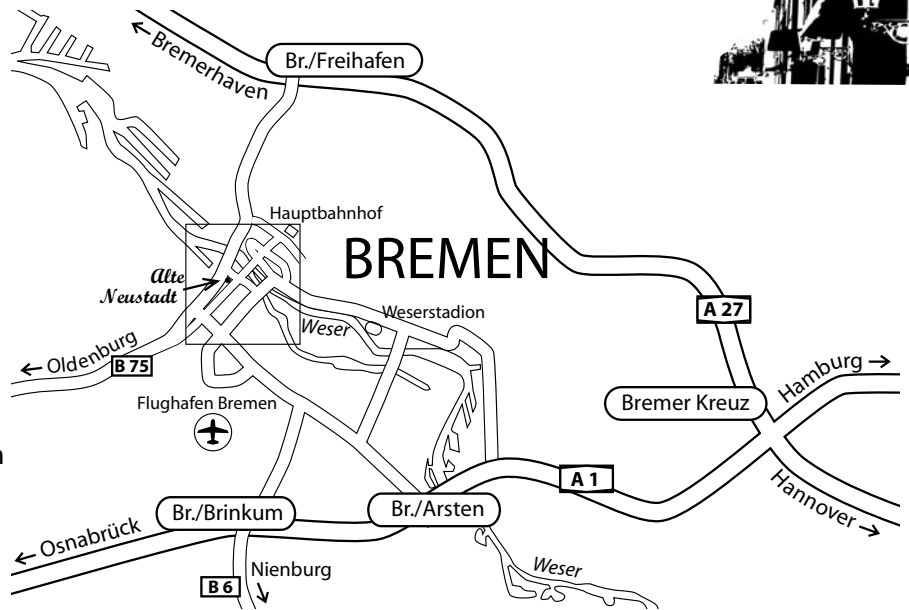

Alte Neustadt

Hotel Garni GmbH

Große Johannisstraße 228-230

28199 Bremen

Telefon 0421-59 87 40

Telefax 0421-59 87 435

Hotel@Alte-Neustadt.de

www.Alte-Neustadt.de

Wegbeschreibung

So finden Sie zu uns:

mit dem Auto ab A1:

Autobahn A1, Abfahrt „Arsten“ in Richtung City nehmen, an der dritten großen Kreuzung (Neuenlander Straße/ Langemarckstraße) rechts abbiegen. Nach ungefähr einem Kilometer an der Kreuzung Langemarckstraße/ Westerstraße links wenden. In die nächste Straße, die Große Johannisstraße, rechts einbiegen und auf unserem Hotelparkplatz hinterm Haus parken.

mit dem Auto von Oldenburg:

Bundesstraße 75, Abfahrt „Woltmershausen“ nehmen, an der Ampel rechts in die Straße Am Hohentorsplatz abbiegen. An der nächsten Ampel links in die Hohentorstraße einschwenken. Die zweite Straße rechts nehmen (Große Johannisstraße) und auf unserem Hotelparkplatz hinterm Haus parken.

mit öffentlichen Verkehrsmitteln:

ab Hauptbahnhof Straßenbahn Nr. 1, 8 in Richtung „Huchting“, Bus Nr. 26/27 in Richtung „Huckelriede“, Bus Nr. 24 in Richtung „Woltmershausen“ Haltestelle „Westerstraße“