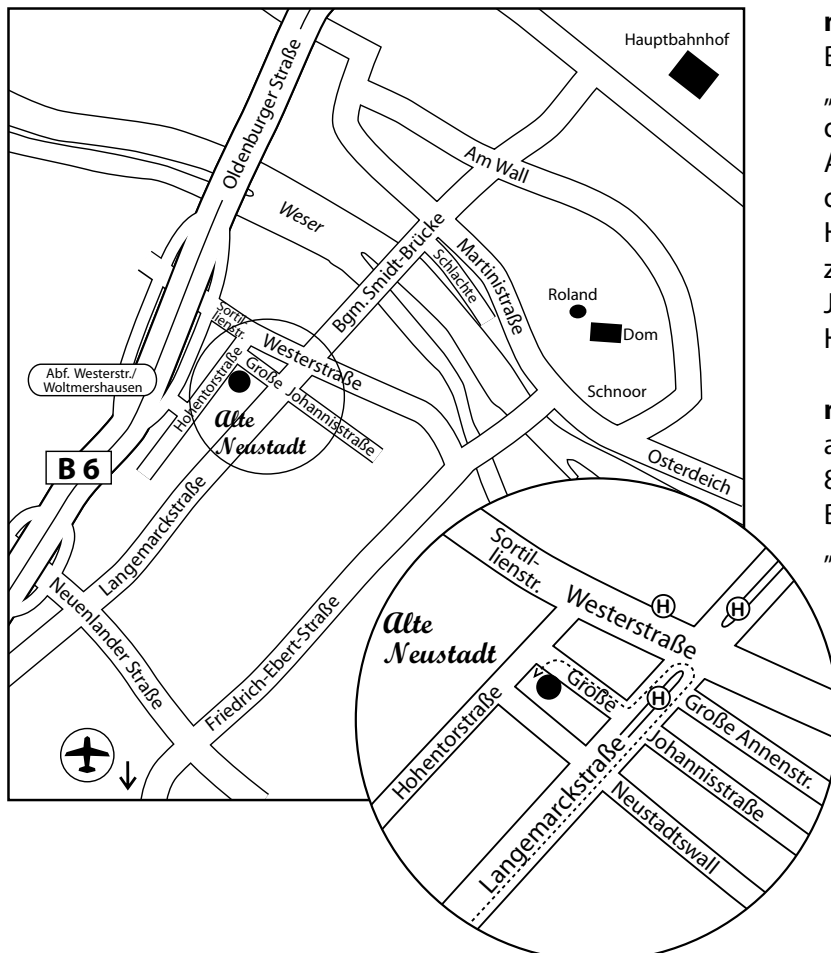

Wegbeschreibung

So finden Sie zu uns:

mit dem Auto ab A1:

Autobahn A1, Abfahrt „Arsten“ in Richtung City nehmen, an der dritten großen Kreuzung (Neuenlander Straße/ Langemarckstraße) rechts abbiegen. Nach ungefähr einem Kilometer an der Kreuzung Langemarckstraße/ Westerstraße links wenden. In die nächste Straße, die Große Johannisstraße, rechts einbiegen und auf unserem Hotelparkplatz hinterm Haus parken.

mit dem Auto von Oldenburg:

Bundesstraße 75, Abfahrt „Woltmershausen“ nehmen, an der Ampel rechts in die Straße Am Hohentorsplatz abbiegen. An der nächsten Ampel links in die Hohentorstraße einschwenken. Die zweite Straße rechts nehmen (Große Johannisstraße) und auf unserem Hotelparkplatz hinterm Haus parken.

mit öffentlichen Verkehrsmitteln:

ab Hauptbahnhof Straßenbahn Nr. 1, 8 in Richtung „Huchting“, Bus Nr. 26/27 in Richtung „Huckelriede“, Bus Nr. 24 in Richtung „Woltmershausen“ Haltestelle „Westerstraße“